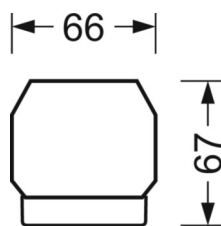

DEEP-LINK

<https://www.regiolum.de/ru/article/19515006010>

Ссылка	LED 4000lm 840
ηLB	100 %
Φ ↓/↑	98 % / 2 %
UGR поп./вдоль	20.7 / 22.1

Механика

цвет корпуса белый стандартный для электротехники RAL 9016

размеры (LxWxH/DxH) 1531mm x 55mm x 37mm

вес (нетто) 1.75kg

Вид монтажа сборка трековых систем, световая структура

размеры

L	1531 mm	Длина
В	55 mm	Ширина
н	37 mm	Высота